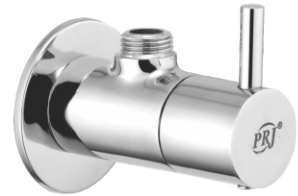

FRONTIER

PRJ[®]

**Single Lever Long 12''
M.R.P. ₹ 7900/-**

1

PILLAR COCK
M.R.P. ₹ 1650/-

BIB COCK
M.R.P. ₹ 1560/-

LONG BODY
M.R.P. ₹ 1680/-

ANGLE COCK
M.R.P. ₹ 1295/-

CONCEALED STOP COCK
1/2" / 3/4"
M.R.P. ₹ 1910/- / ₹ 1960/-

SINK COCK
M.R.P. ₹ 2620/-

SWAN COCK
M.R.P. ₹ 2620/-

CENTER HOLE BASIN MIXER
M.R.P. ₹ 4750/-

SINGLE LEVER BESIN MIXER
M.R.P. ₹ 4800/-

WALL MIXER WITH BEND
M.R.P. ₹ 6950/-