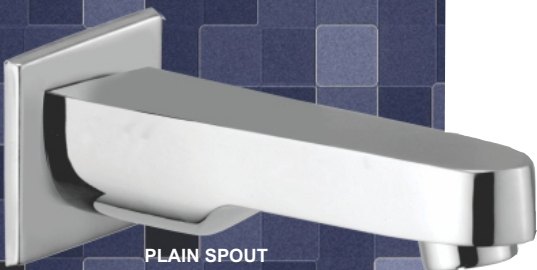

SWAN COCK
M.R.P. ₹ 2590/-

PLAIN SPOUT
M.R.P. ₹ 2300/-

Nozzle Bib Cock ₹ 1750/-
Pillar Cock ₹ 1690/-
Wall Mixer without Bend ₹ 6400/-
Wall Mixer with Clutch ₹ 6680/-

2x1 Bib Cock ₹ 2550/-
Concealed Stop Cock (1/2" / 3/4")
₹ 1910/- ₹ 1960/-